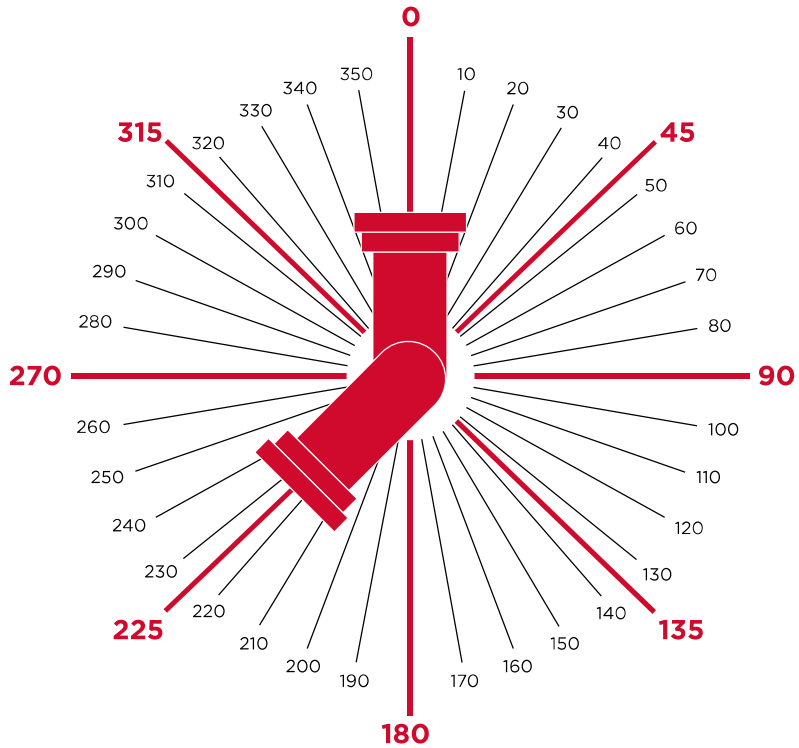

ORIENTATION DES EMBOUTS COUDÉS

Orientation of swept elbow fittings

EMBOUTS COUDÉS

/ 14

Exemples de montage

Assembly examples

MAUVAIS
WRONG

BON
RIGHT