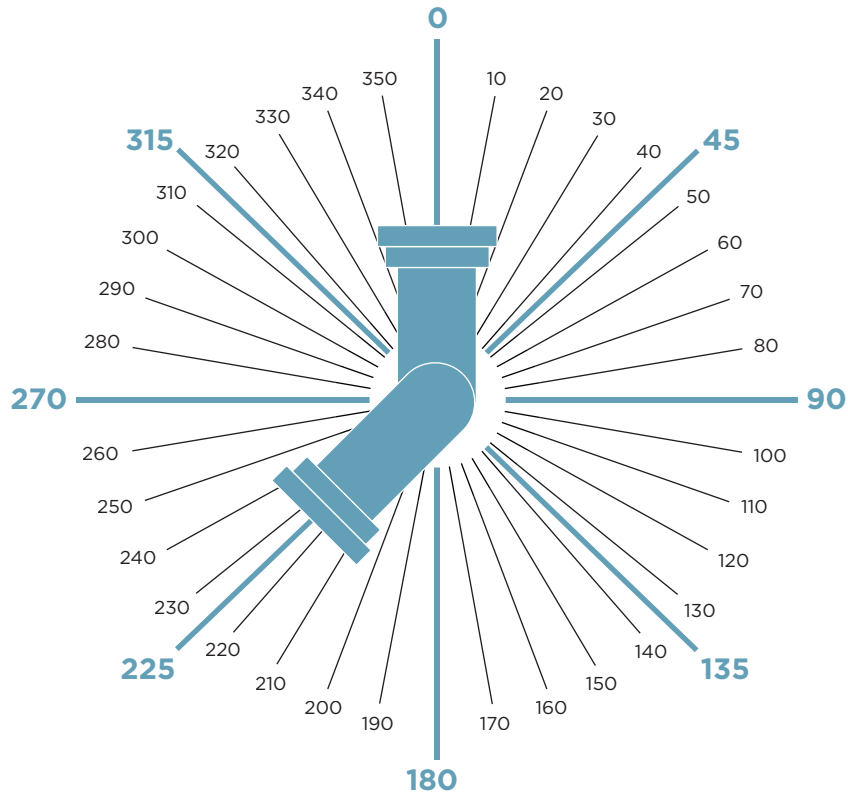

ORIENTATION DES EMBOUTS COUDÉS

Orientation of swept elbow fittings

Exemples de montage

Assembly examples

MAUVAIS
WRONG

BON
RIGHT