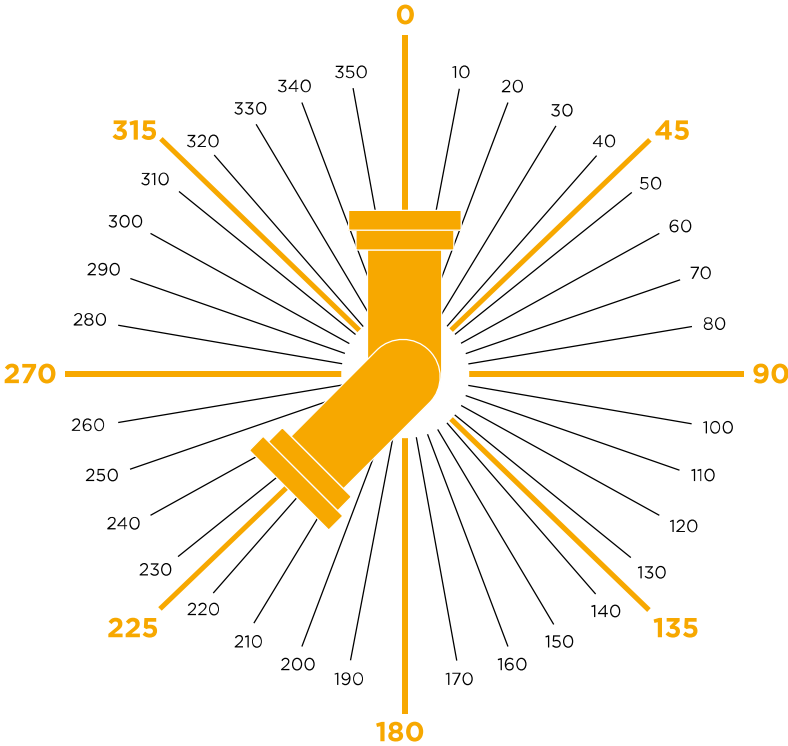

ORIENTATION DES EMBOUTS COUDÉS

Orientation of swept elbow fittings

Exemples de montage
Assembly examples

MAUVAIS
WRONG

BON
RIGHT