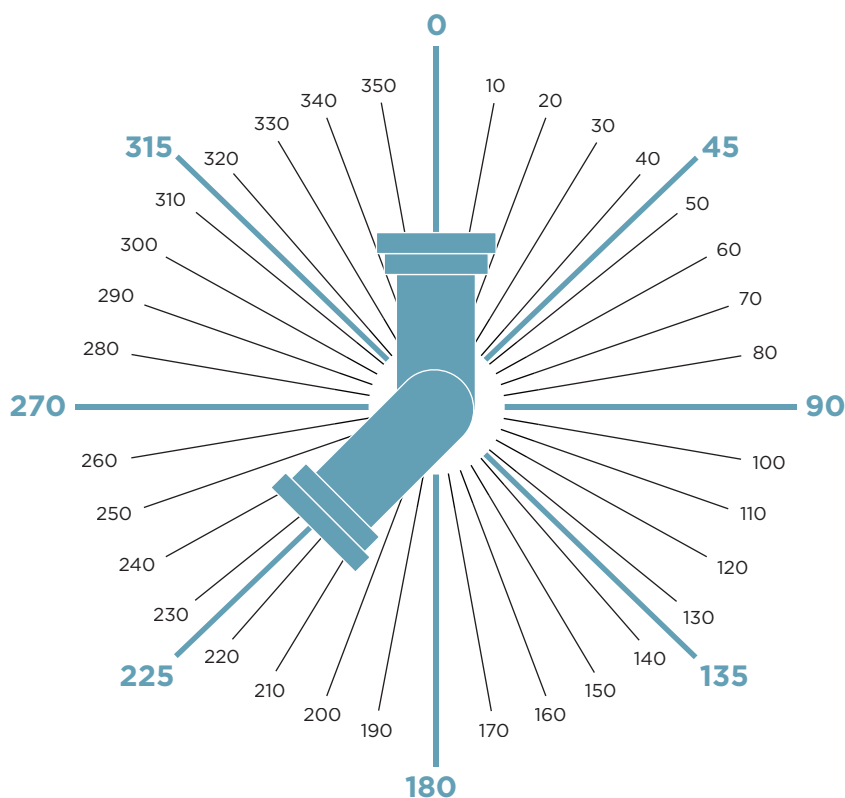

ORIENTATION DES EMBOUTS COUDÉS

Orientation of swept elbow fittings

Exemples de montage

Assembly examples

MAUVAIS
WRONG

BON
RIGHT