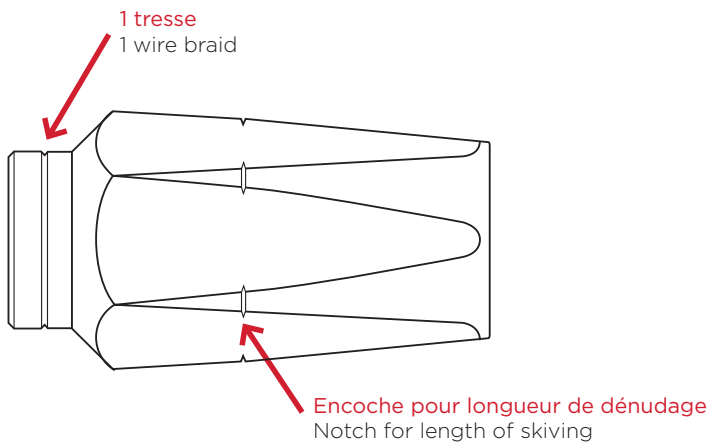

DESCRIPTIF DE REPÉRAGE DES JUPES

Inscription of the ferrules

JD1

Tuyau :
R1/R1T

Corps :
CD2

Avec
dénudage

JD2

Tuyau :
R2/R2T

Corps :
CD2

Avec
dénudage

JDN2

Tuyau :
R2T

Corps :
CD2

Sans
dénudage