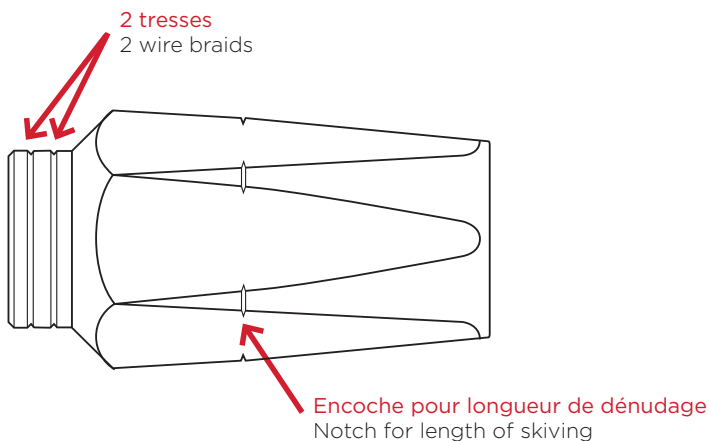

DESCRIPTIF DE REPÉRAGE DES JUPES

Inscription of the ferrules

JD1

Tuyau :
R1/R1T

Corps :
CD2

Avec
dénudage

JD2

Tuyau :
R2/R2T

Corps :
CD2

Avec
dénudage

JDN2

Tuyau :
R2T

Corps :
CD2

Sans
dénudage